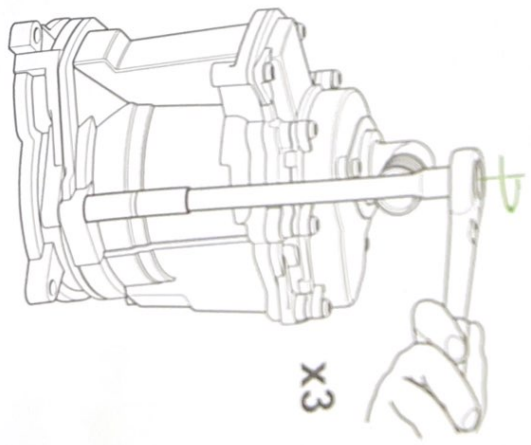

**Aftermarket kit
Replacement**

P/N: 9027404

Alfdex AB
P.O. Box 506 - 261 24 Landskrona
Sweden
Phone: +46 418 45 10 00
www.alfdex.com

1

Engine STOP

- SAFETY
- SÄKERHET
- SÄKERHET
- SÄKERHET

alfdex

2